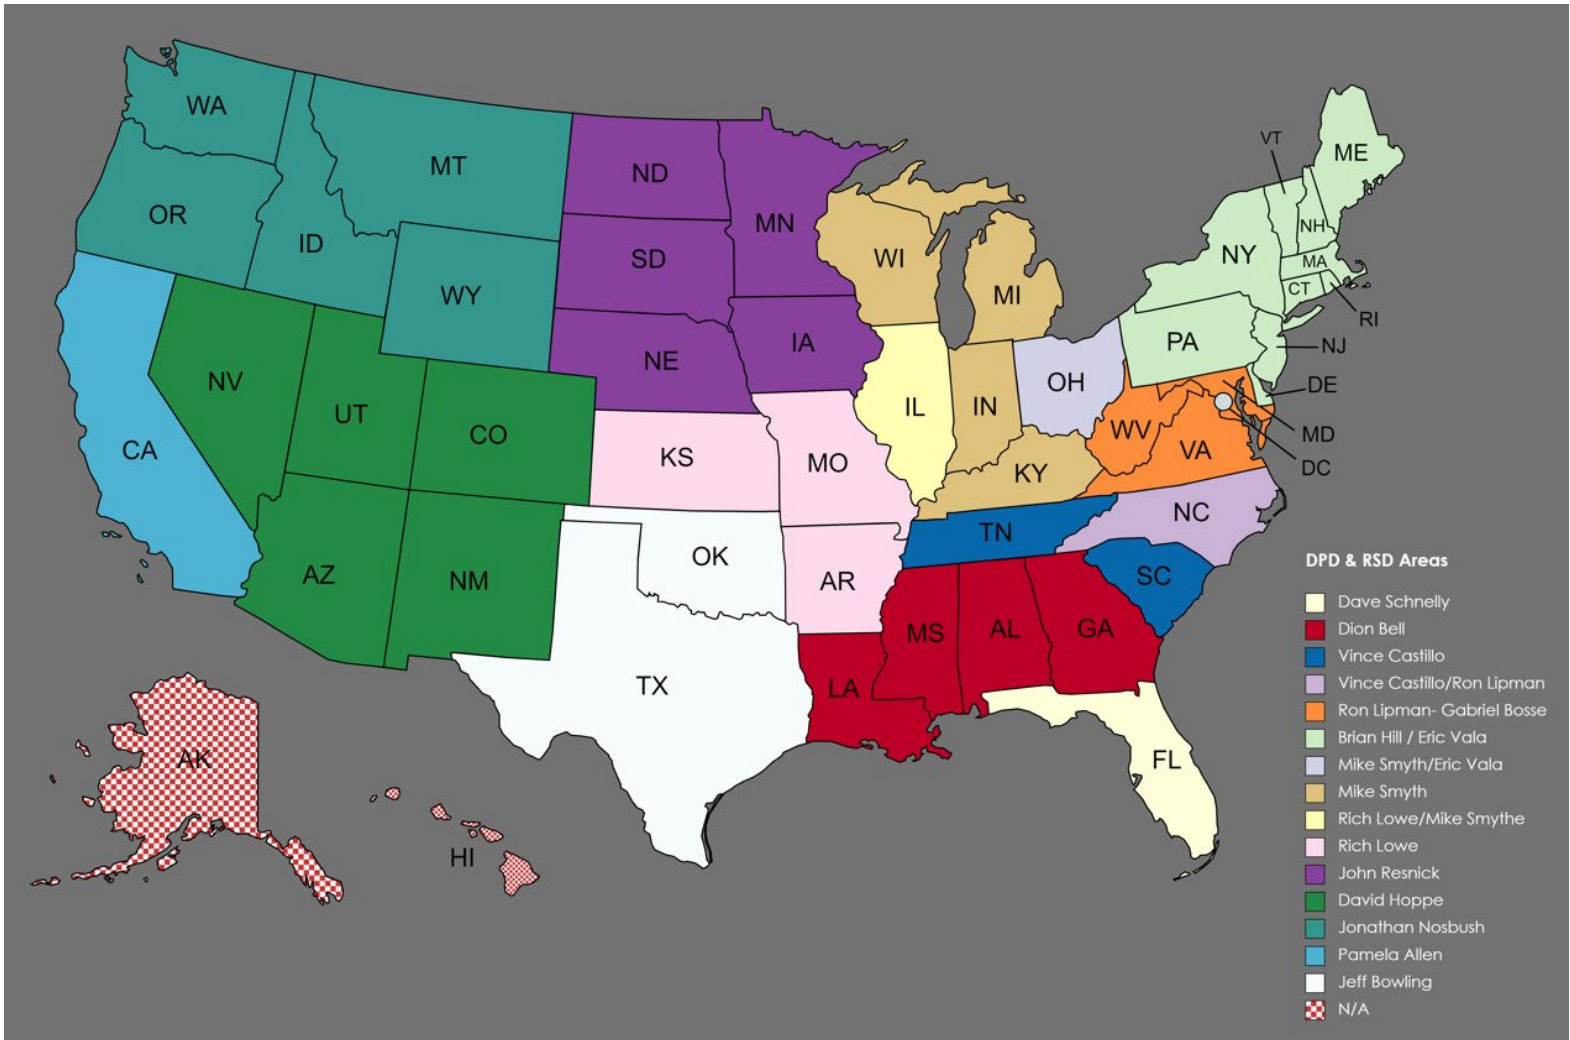

DEALER PERFORMANCE DIRECTORS (DPD) – Territory Map

Pamela Allen
pallen@ntpco.com
 909-331-0799

Vincent Castillo
vcastillo@ntpco.com
 336-986-1295

Rich Lowe
rlowe@ntpco.com
 618-922-3138

Mike Smyth
msmyth@ntpco.com
 502-523-7174