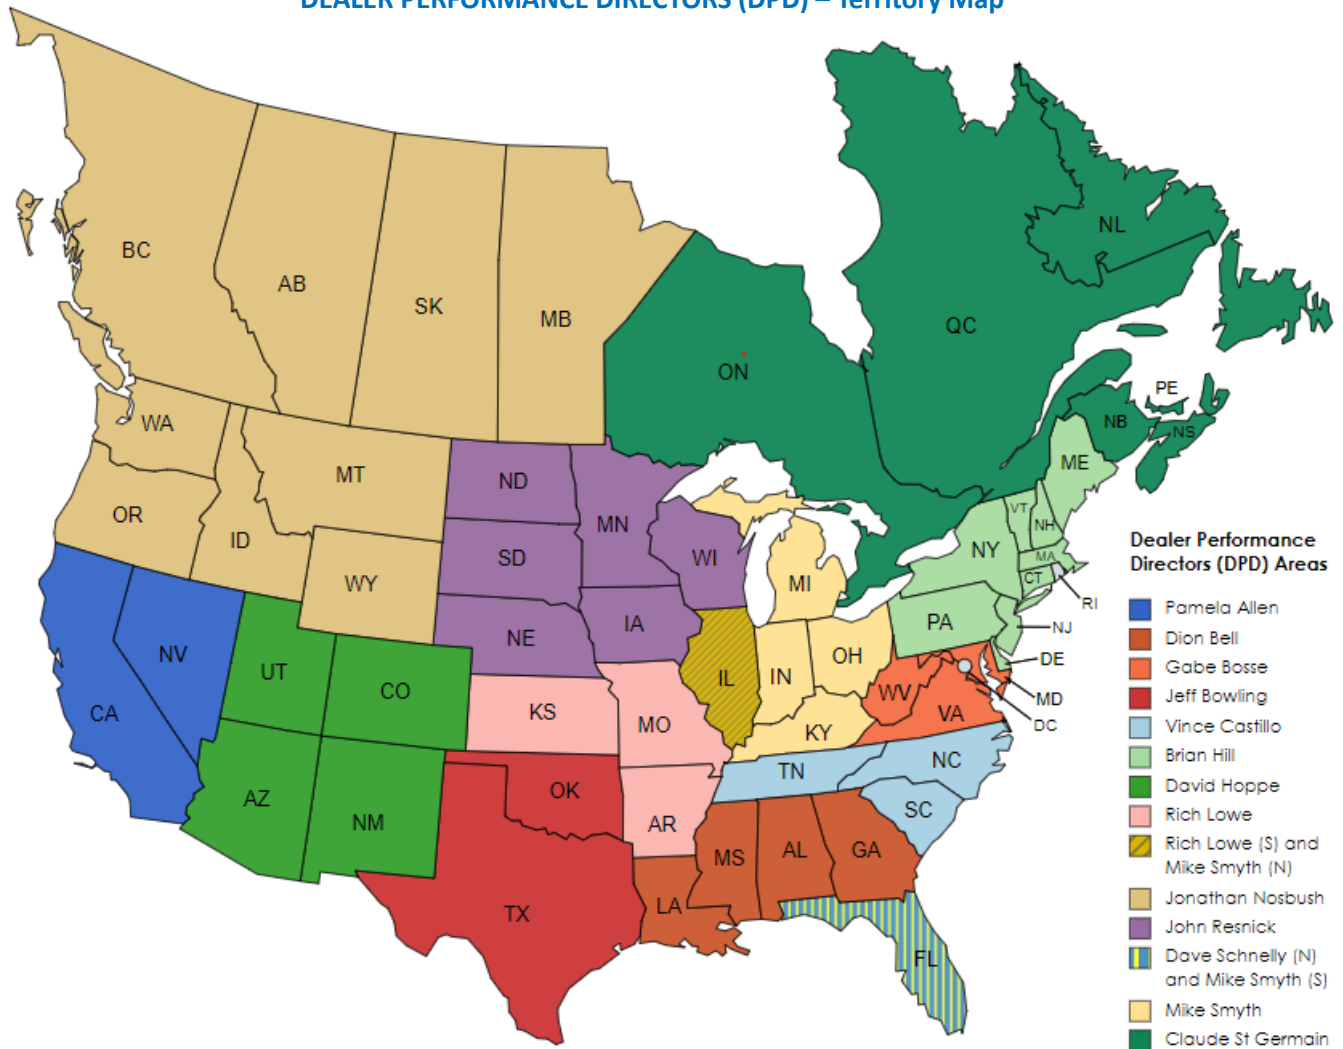

DEALER PERFORMANCE DIRECTORS (DPD) – Territory Map

Pamela Allen
pallen@ntpc.com
 909-331-0799

Vincent Castillo
vcastillo@ntpc.com
 336-986-1295

Jonathan Nosbush
jnosbush@ntpc.com
 604-997-0930

Claude St Germain
cstgermain@ntpc.com
 514-608-2771