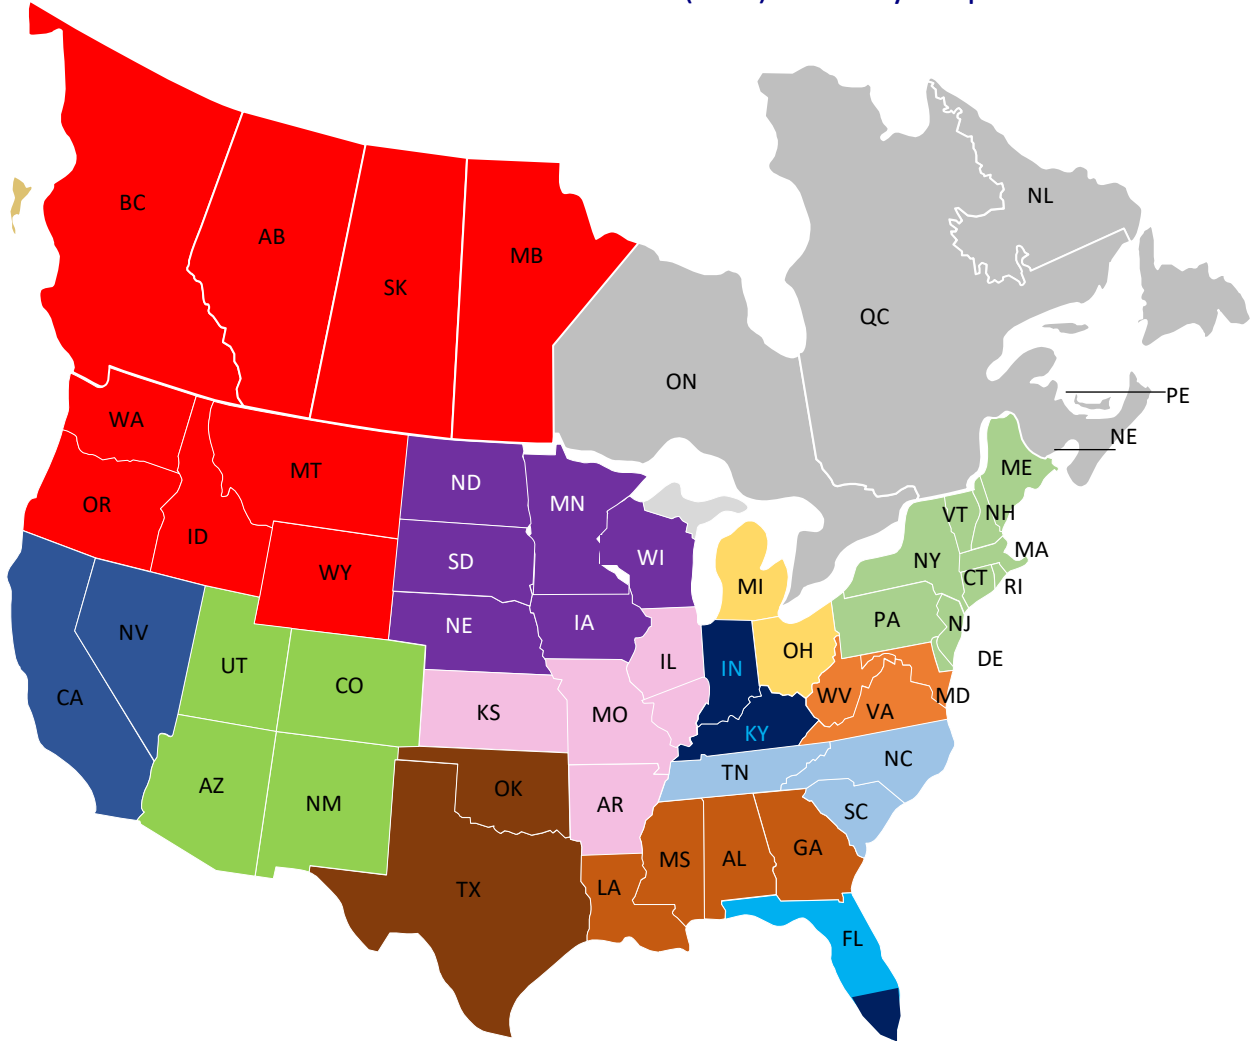

Dealer Performance Directors (DPD) Territory Map

Pamela Allen
pallen@ntpco.com
909-331-0799

Jeff Bowling
jbowling@ntpco.com
405-213-8124

Rich Lowe
lowe@ntpco.com
618-922-3138

Dave Schnelly
dschnelly@ntpco.com
813-400-8935