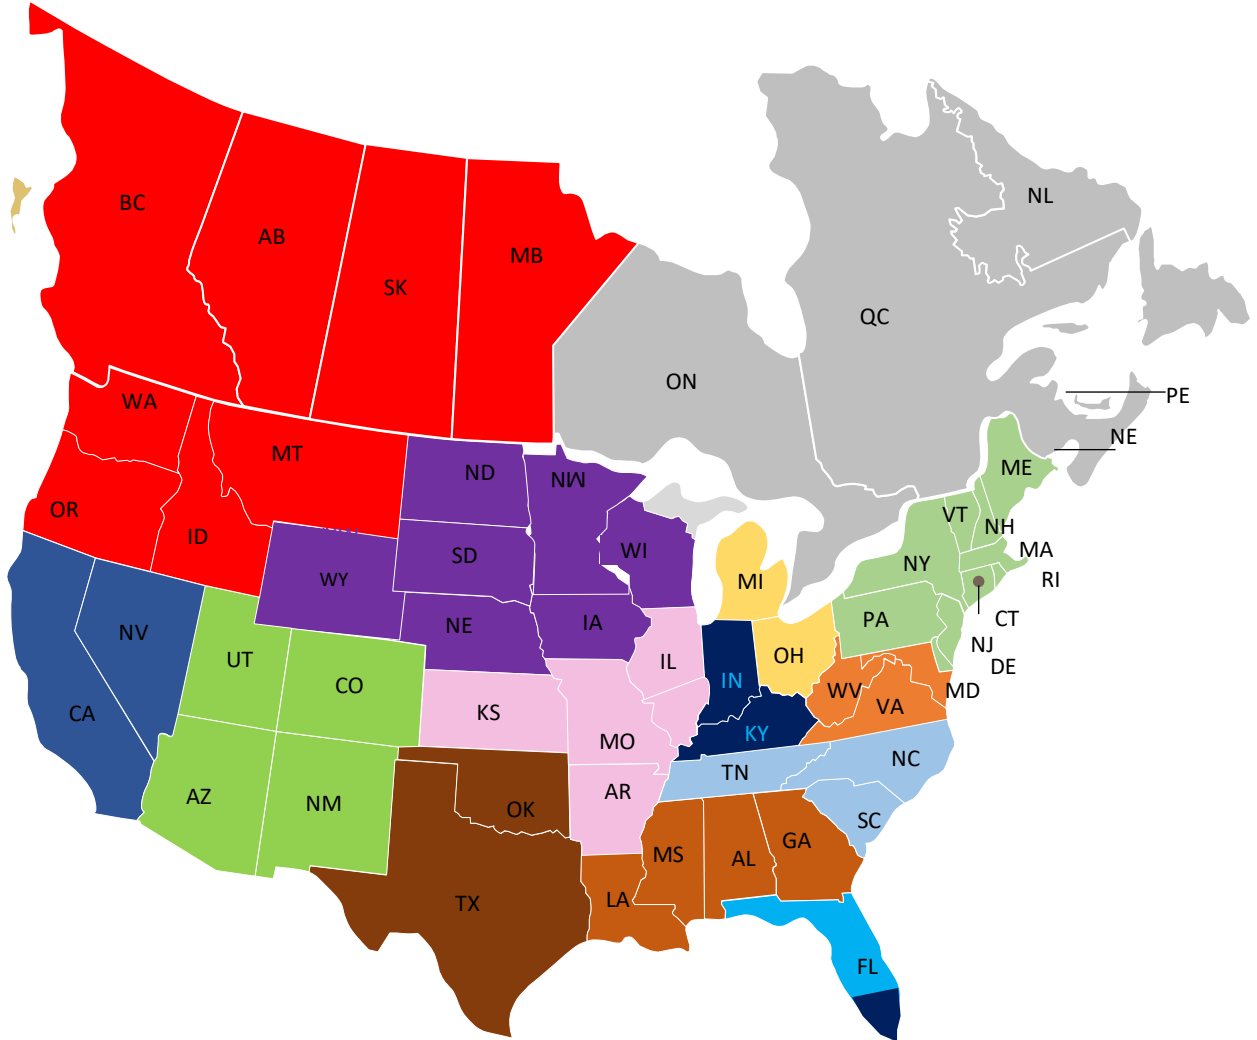

Dealer Performance Directors Territory Map

 Pamela Allen
pallen@ntpco.com
909-331-0799

 Jeff Bowling
jbowling@ntpco.com
405-213-8124

 Rich Lowe
rlowe@ntpco.com
618-922-3138

 Dave Schnelly
dschnelly@ntpco.com
813-400-8935